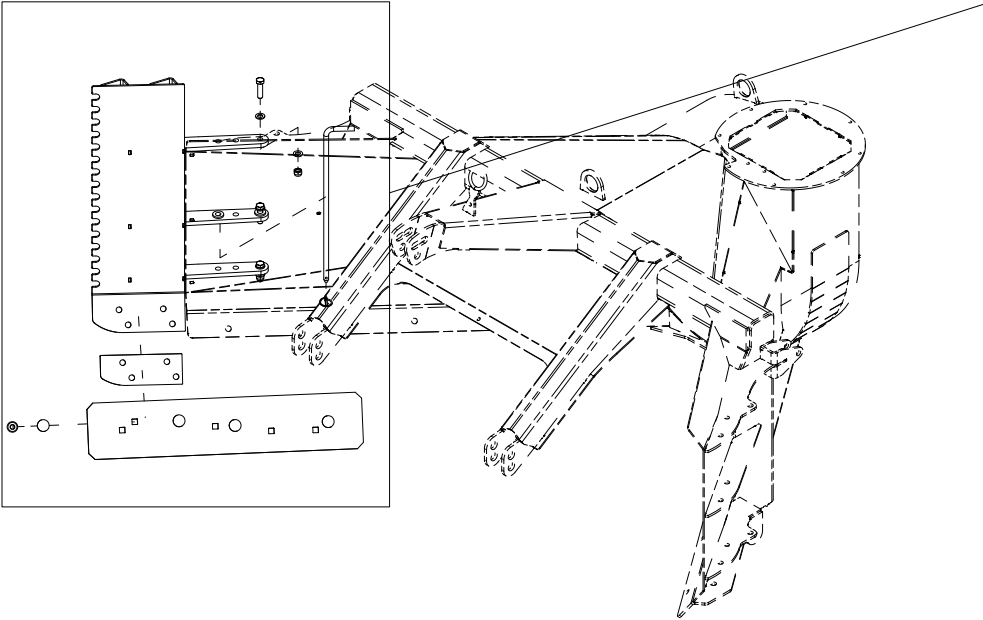

Pos	Qty	Article no	Designation
1	1	12514001	Hull VF240
2	1	12514003	Wear steel, right 10x170x1570
3	1	12514004	Wear steel, left 10x170x1436
4	1	12514002	Wear steel fan housing 80 cm
5	10	2489175	Locking nut with flange M16 EIZn DIN 6926
6	10	2344491	Locking screw M16x45 EIZn 8.8 DIN 603
7	2	2556142	Locking pin Ø10x40
8	2	2551730	Drawbar bolt cat. 2 Ø28x95
9	2	2531078	Washer M16 EIZn DIN 125
10	2	2534078	Spring washer M16 EIZn DIN 127
11	2	2422485	Hexagon screw M16x30 EIZn 8.8 DIN 933
12	2	2533095	Washer Ø26/45x4
13	1	2935063	Sticker 68x40 CE
14	1	2935121	Sticker 45x309 Snowblower 540 rpm collection plate
16	1	2935088	Sticker 90x48 Risk of hand crushing
17	2	2935114	Sticker VF240 450x138

Pos	Qty	Article no	Designation
1	1	2955362	Cylinder 32x20x125 H20H20
2	2	2957754	Hexagon nipple GEK BSP 1/4" L10 ED

Pos	Qty	Article no	Designation
1	1	1252058	Strut for outlet flap

Pos	Qty	Article no	Designation
1	1	12512023	Skid pad holder, left
2	2	1252143	Skid pad, left
3	2	2551710	Top strut - Turnbuckle 400mm
4	2	2526322	Top strut bolt cat. 1 Ø19x97
5	4	2556142	Locking pin Ø10x40
6	2	2483613	Locking nut M16 EIZn DIN 985
7	4	2531078	Washer M16 EIZn DIN 125
8	2	2422504	Hexagon screw M16x120 EIZn 8.8 DIN 931
9	1	12512024	Skid pad holder, right
10	2	2526321	Top strut bolt cat. 1 Ø19x70
11	2	12514007	Bolt Ø20
12	2	2531060	Washer M10 EIZn DIN 125
13	2	2534060	Spring washer M10 EIZn DIN 127
14	2	2422297	Hexagon screw M10x25 EIZn 8.8 DIN 933

Pos	Qty	Article no	Designation
1	1	1251173	Right side extension 1,0 m
2	3	2422495	Hexagon screw M16x60 EIZn 8.8 DIN 931
3	3	2483613	Locking nut M16 EIZn DIN 985
4	6	2531078	Washer M16 EIZn DIN 125
5	1	1251143	Rod attachment side extension VF230/252
6	1	2556138	Locking pin Ø6
7	1	12514005	Wear steel side extension 10x185x900
8	1	12514009	Shims wear steel side extension
9	4	2344493	Locking screw M16x50 EIZn 8.8 DIN 603
10	4	2489175	Locking nut with flange M16 EIZn DIN 6926