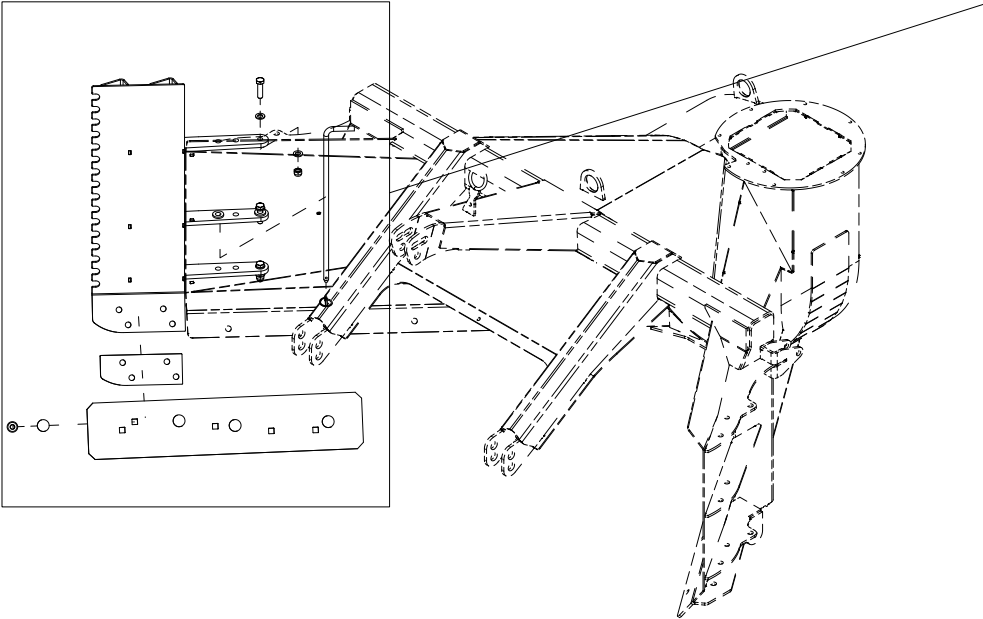

Pos	Qty	Article no	Designation
1	1	12514001	Hull VF240
2	1	12514003	Wear steel, right 10x170x1570
3	1	12514004	Wear steel, left 10x170x1436
4	1	12514002	Wear steel fan housing 80 cm
5	10	2489175	Locking nut with flange M16 EIZn DIN 6926
6	10	2344491	Locking screw M16x45 EIZn 8.8 DIN 603
7	2	2556142	Locking pin Ø10x40
8	2	2551730	Drawbar bolt cat. 2 Ø28x95
9	2	2531078	Washer M16 EIZn DIN 125
10	2	2534078	Spring washer M16 EIZn DIN 127
11	2	2422485	Hexagon screw M16x30 EIZn 8.8 DIN 933
12	2	2533095	Washer Ø26/45x4
13	1	2935063	Sticker 68x40 CE
14	1	2935121	Sticker 45x309 Snowblower 540 rpm collection plate
16	1	2935088	Sticker 90x48 Risk of hand crushing
17	2	2935114	Sticker VF240 450x138

Pos	Qty	Article no	Designation
1	1	2955362	Cylinder 32x20x125 H20H20
2	2	2957754	Hexagon nipple GEK BSP 1/4" L10 ED

Pos	Qty	Article no	Designation
1	1	1252058	Strut for outlet flap

Pos	Qty	Article no	Designation
1	1	12512023	Skid pad holder, left
2	2	1252143	Skid pad, left
3	2	2551710	Top strut - Turnbuckle 400mm
4	2	2526322	Top strut bolt cat. 1 Ø19x97
5	4	2556142	Locking pin Ø10x40
6	2	2483613	Locking nut M16 EIZn DIN 985
7	4	2531078	Washer M16 EIZn DIN 125
8	2	2422504	Hexagon screw M16x120 EIZn 8.8 DIN 931
9	1	12512024	Skid pad holder, right
10	2	2526321	Top strut bolt cat. 1 Ø19x70
11	2	12514007	Bolt Ø20
12	2	2531060	Washer M10 EIZn DIN 125
13	2	2534060	Spring washer M10 EIZn DIN 127
14	2	2422297	Hexagon screw M10x25 EIZn 8.8 DIN 933

Pos	Qty	Article no	Designation
1	1	1251173	Right side extension 1,0 m
2	3	2422495	Hexagon screw M16x60 EIZn 8.8 DIN 931
3	3	2483613	Locking nut M16 EIZn DIN 985
4	6	2531078	Washer M16 EIZn DIN 125
5	1	1251143	Rod attachment side extension VF230/252
6	1	2556138	Locking pin Ø6
7	1	12514005	Wear steel side extension 10x185x900
8	1	12514009	Shims wear steel side extension
9	4	2344493	Locking screw M16x50 EIZn 8.8 DIN 603
10	4	2489175	Locking nut with flange M16 EIZn DIN 6926